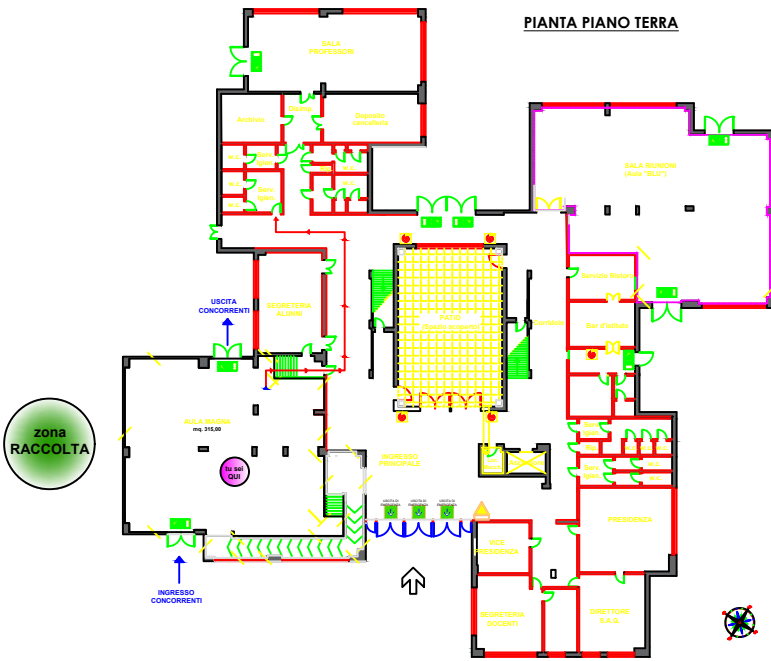

LEGENDA

VIE DI FUGA

IDRANTE A MURO

ESTINTORE

QUADRO ELETTRICO DI PIANO

USCITA DI EMERGENZA

RAGGIUNGI LA ZONA DI RACCOLTA N. 1

TU SEI QUI

PLANIMETRIA PIANO TERRA

PIANTA PIANO TERRA

zona RACCOLTA

zona RACCOLTA

USCITA CONCORRENTI

SEGRETERIA ALUNNI

AULA MAGNA
mq. 315,00

tu sei QUI

INGRESSO PRINCIPALE

USCITA DI EMERGENZA

INGRESSO CONCORRENTI

PATIO
(Spazio scoperto)

USCITA DI EMERGENZA